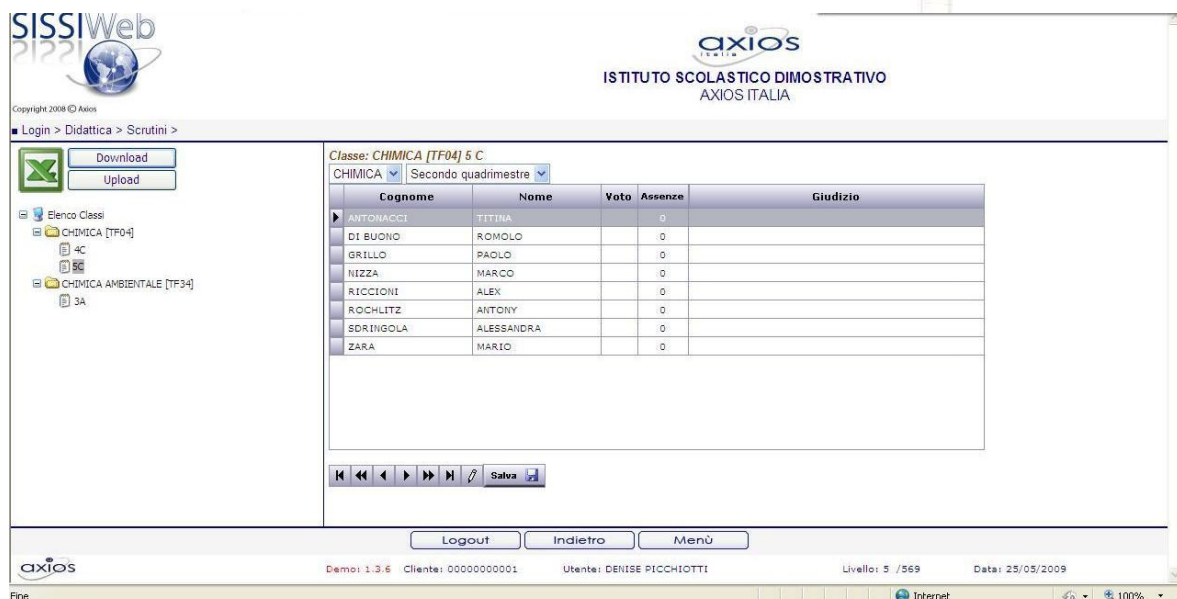

Compatibilità SSSIWEB con Internet Explorer 8

Questo documento è stato creato al fine spiegare come poter visualizzare correttamente le pagine all'interno di SSSIWEB utilizzando il browser Internet Explorer 8.

Se durante la navigazione all'interno di SSSIWEB dovessero comparire disallineamenti di testo, di immagini o di caselle di testo oppure il seguente messaggio:

Cliccare in alto a destra accanto alla barra degli indirizzi sul pulsante "Visualizzazione Compatibilità" in modo da visualizzare le pagine così come verrebbero visualizzate in Internet Explorer 7.