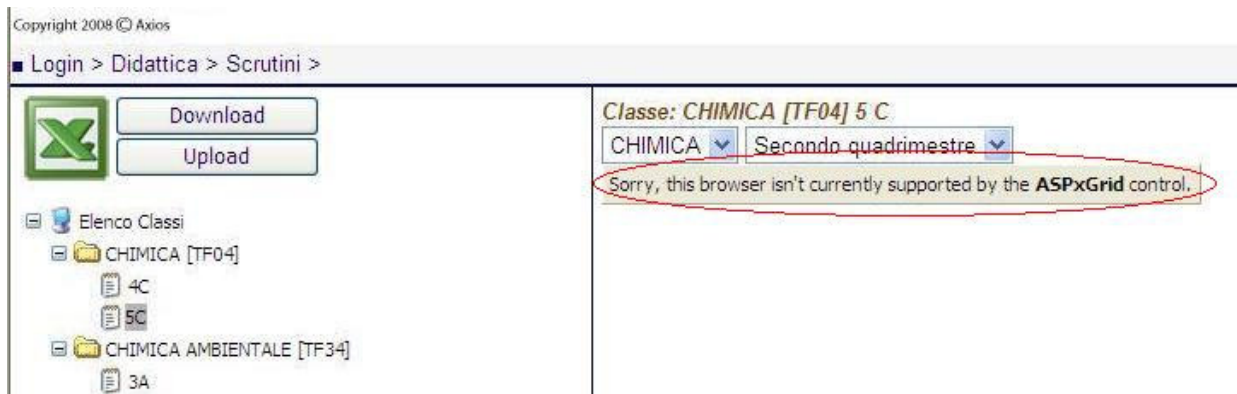

Se durante la navigazione all'interno di SSSIWEB dovessero comparire disallineamenti di testo, di immagini o di caselle di testo oppure il seguente messaggio:

Cliccare in alto a destra accanto alla barra degli indirizzi sul pulsante "Visualizzazione Compatibilità" in modo da visualizzare le pagine così come verrebbero visualizzate in Internet Explorer 7.