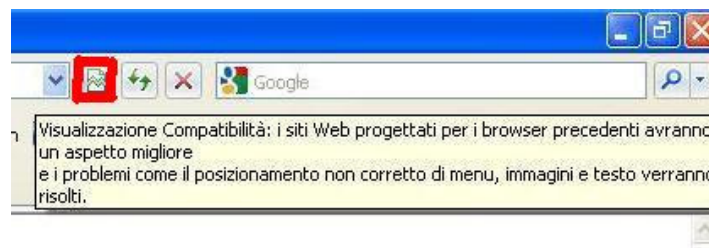

Compatibilità SSSIWEB con Internet Explorer 8

Questo documento è stato creato al fine spiegare come poter visualizzare correttamente le pagine all'interno di SSSIWEB utilizzando il browser Internet Explorer 8.

Se durante la navigazione all'interno di SSSIWEB dovessero comparire disallineamenti di testo, di immagini o di caselle di testo oppure il seguente messaggio:

Cliccare in alto a destra accanto alla barra degli indirizzi sul pulsante "Visualizzazione Compatibilità" in modo da visualizzare le pagine così come verrebbero visualizzate in Internet Explorer 7.